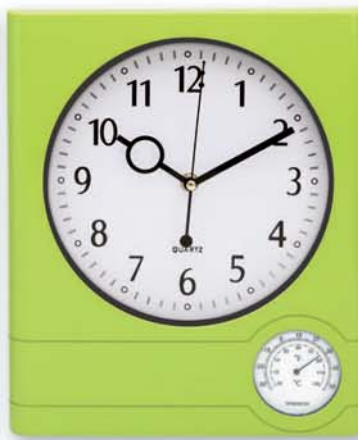

 area stampa cm. 8x2

 area stampa cm. 4x3

02 nero

09 silver

680 OROLOGIO DA PARETE ANALOGICO

10 blu royal

07 arancio

Colori verniciati satinati
Silent movement high quality
In astuccio
Misura cm. 23x32,5x4,3
Materiale pvc

Imballo: 20/20

Stampa serigrafica

 quadricromia a richiesta
anche su quadrante

area stampa cm. 18x1,5

SU RICHIESTA QUADRANTE
PERSONALIZZABILE
IN QUADRICROMIA

784 OROLOGIO ANALOGICO EFFETTO LACCATO

09 silver

14 azzurro

21 verde mela

Silent moviment high quality
Termometro
Vetro minerale
In astuccio
Misura cm. 25x29,5
Materiale pvc

Imballo: 10/10

Stampa serigrafica

 quadricromia a richiesta

area stampa cm. 14x4

692 OROLOGIO ANALOGICO AL QUARZO CON CALENDARIO AUTOMATICO A SCATTO

Funzione icona giorno/notte
Domenica in rosso
Alimentazione a batterie
In astuccio
Misura cm. 43x63x12,9
Materiale abs e metallo

Imballo: 2/2

Stampa serigrafica

area stampa cm. 19x1,5

785 OROLOGIO ANALOGICO EFFETTO METALLIZZATO E RADICA