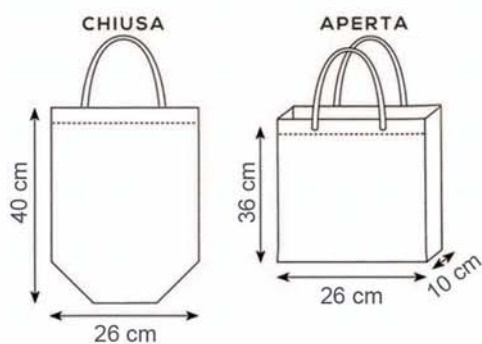

Manici cm. 40x3
Materiale laminato e glitterato
gr. 140

Imballo: 200/50

Stampa serigrafica

area stampa cm. 15x16

979 PORTABOTTIGLIA GLITTER

11 glitter oro

09 glitter silver

Manici cm. 34x2,5
Misura cm. 12 x 36 x 12
Materiale laminato e glitterato

Imballo: 300/50

Stampa serigrafica

988 PORTABOTTIGLIA

12 bordeaux

Manici cm. 34x2,5
Misura cm. 12 x 36 x 12
Materiale tnt gr. 80

Imballo: 300/50

Stampa serigrafica

834 PORTABOTTIGLIE 2 POSTI

Misura cm. 17x36x10
Materiale tnt e pvc cristal

Imballo: 200/20

Stampa serigrafica

 quadricromia a richiesta

981 BORSA TNT LAMINATO

Manici cm. 50x3
Materiale tnt cuciture termiche

Imballo: 200/50

Stampa serigrafica

982 BORSA TNT LAMINATO

Manici cm. 70x3
Materiale tnt cuciture termiche

Imballo: 100/50

Stampa serigrafica

965 BORSA TNT BIANCO CON SOFFIETTI

Manici cm. 50x2,5
Materiale tnt

Imballo: 200/50

Stampa serigrafica