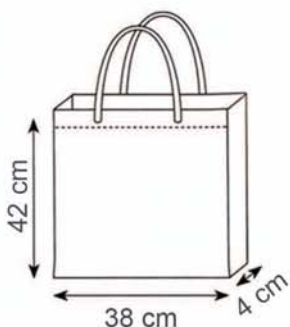

area stampa cm. 21x29,7

01 bianco

02 nero

05 blu navy

06 giallo

21 verde mela

959 BORSA IN COTONE COLORATO

Manici corti cm. 35x2,5
Materiale cotone gr. 125

Imballo: 250/50

Stampa serigrafica

quadricromia a richiesta

area stampa cm. 21x29,7

05 blu navy

06 giallo

07 arancione

14 azzurro

948 BORSA DOPPI MANICI E SOFFIETTI

Manici lunghi cm. 100 x 4
Manici corti cm. 35 x 2,5
Materiale cotone gr. 125

Imballo: 200/20

Stampa serigrafica

quadricromia a richiesta

area stampa cm. 21x29,7

01 bianco

10 blu royal