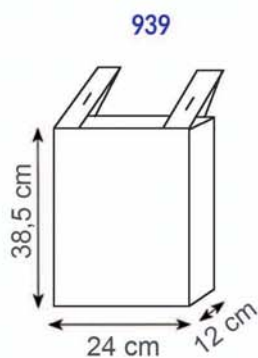

936 BORSA TNT MAXI CON SOFFIETTI

Manici Lunghi cm. 70x2,5
Materiale tnt cucito gr. 80

Imballo: 250/50

Stampa serigrafica

area stampa cm. 21x29,7

938 BORSA TNT CON SOFFIETTI

Manici Lunghi cm. 70x2,5
Materiale tnt gr. 80

Imballo: 200/50

Stampa serigrafica

area stampa cm. 26x35

889 BORSA PILOTA

Chiusura con cerniera
Tasca esterna con chiusura a velcro
Fondello rinforzato
Misura cm. 40 x 36 x 20
Materiale tnt gr. 90

Imballo: 100/20

Stampa serigrafica

area stampa cm. 23x10

888 BORSA - BORSELLINO

Chiusura a velcro
Tasca esterna
Manici cm. 50
Materiale tnt gr. 80

Imballo: 400/50

Stampa serigrafica

939 - 940 BORSA T-SHIRT CON SOFFIETTI

Manici integrati
Materiale tnt gr. 60

Imballo: 200/25

Stampa serigrafica
quadricromia a richiesta

area stampa cm. 24x22

966 BORSA "PANDA"

Ripiegabile in borsellino
Chiusura con bottone
Moschettone portachivi
Manici cm. 13x6
Materiale poliestere