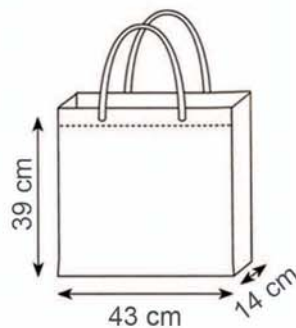

Imballo: 150/150

Stampa serigrafica

area stampa cm. 30x20

01 bianco
Plastificazione
opaca

02 nero
Plastificazione
lucida

03 rosso
Plastificazione
lucida

13 marrone
Plastificazione
opaca

844 SHOPPER PLASTIFICATA