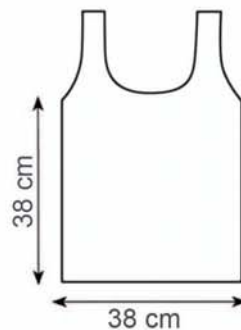

Stampa serigrafica

area stampa cm. 23x10

888 BORSA - BORSELLINO

Chiusura a velcro
Tasca esterna
Manici cm. 50
Materiale tnt gr. 80

Imballo: 400/50

Stampa serigrafica

939 - 940 BORSA T-SHIRT CON SOFFIETTI

Manici integrati
Materiale tnt gr. 60

Imballo: 200/25

Stampa serigrafica
quadricromia a richiesta

area stampa cm. 24x22

966 BORSA "PANDA"

Ripiegabile in borsellino
Chiusura con bottone
Moschettone portachivi
Manici cm. 13x6
Materiale poliestere

Imballo: 192/96

Stampa serigrafica
quadricromia a richiesta

area stampa cm. 22x15

969 BORSA "SPIGA"

Ripiegabile in borsellino
Laccetto di chiusura elastico con fermo
Moschettone portachivi
Manici cm. 13x6
Materiale poliestere

Imballo: 192/96

Stampa serigrafica
quadricromia a richiesta

area stampa cm. 22x15

970 BORSA "FRAGOLA"

Ripiegabile in borsellino
Laccetto di chiusura elastico con fermo
Moschettone portachivi
Manici cm. 13x6
Materiale poliestere