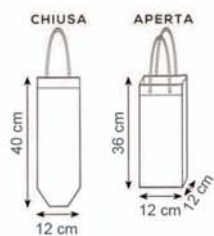

11 glitter oro

27 glitter fuxia

968 BORSA GLITTER CON SOFFIETTI

Manici cm. 36x2,5
Materiale laminato e glitterato
gr. 140

Imballo: 400/50

Stampa serigrafica

area stampa cm. 10x12

976 BORSA GLITTER CON SOFFIETTI

Manici cm. 40x3
Materiale laminato e glitterato
gr. 140

Imballo: 200/50

Stampa serigrafica

area stampa cm. 15x16

979 PORTABOTTIGLIA GLITTER

11 glitter oro

09 glitter silver

Manici cm. 34x2,5
Misura cm. 12 x 36 x 12
Materiale laminato e glitterato

Imballo: 300/50

Stampa serigrafica

988 PORTABOTTIGLIA

12 bordeaux

Manici cm. 34x2,5
Misura cm. 12 x 36 x 12
Materiale tnt gr. 80

Imballo: 300/50

Stampa serigrafica

834 PORTABOTTIGLIE 2 POSTI

Misura cm. 17x36x10
Materiale tnt e pvc cristal

Imballo: 200/20

Stampa serigrafica

 quadricromia a richiesta

981 BORSA TNT LAMINATO

Manici cm. 50x3
Materiale tnt cuciture termiche

Imballo: 200/50

Stampa serigrafica