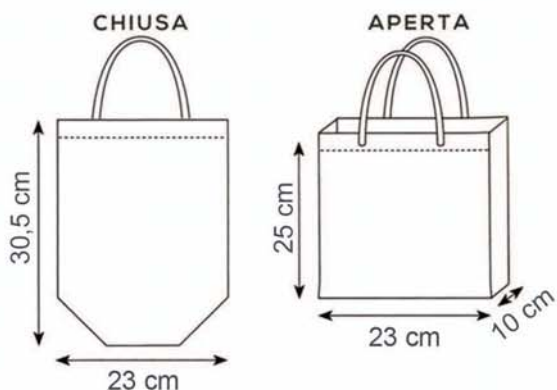

area stampa cm. 21x29,7

709/S BORSA TNT CON SOFFIETTI

Manici cm. 45x2,5
Materiale tnt cuciture termiche gr. 80

Imballo: 250/50

Stampa serigrafica

area stampa cm. 21x29,7

933 BORSA TNT

Manici lunghi cm. 70x2
Materiale tnt gr. 80

Imballo: 250/50

Stampa serigrafica

area stampa cm. 21x29,7

977 BORSA TNT CON SOFFIETTI

Manici cm. 41x3
Materiale tnt cuciture termiche

Imballo: 250/50

Stampa serigrafica

area stampa cm. 21x29,7

936 BORSA TNT MAXI CON SOFFIETTI

Manici Lunghi cm. 70x2,5
Materiale tnt cucito gr. 80

Imballo: 250/50

Stampa serigrafica

area stampa cm. 21x29,7

938 BORSA TNT CON SOFFIETTI

Manici Lunghi cm. 70x2,5
Materiale tnt gr. 80

Imballo: 200/50

Stampa serigrafica

area stampa cm. 26x35

889 BORSA PILOTA

Chiusura con cerniera
Tasca esterna con chiusura a velcro
Fondello rinforzato
Misura cm. 40 x 36 x 20
Materiale tnt gr. 90

Imballo: 100/20