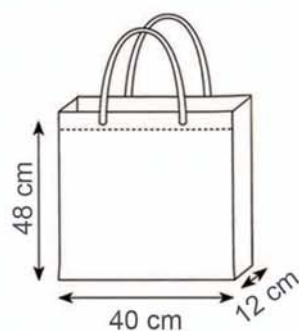

area stampa cm. 21x29,7

709/S BORSA TNT CON SOFFIETTI

Manici cm. 45x2,5
Materiale tnt cuciture termiche gr. 80

Imballo: 250/50

Stampa serigrafica

area stampa cm. 21x29,7

933 BORSA TNT

Manici lunghi cm. 70x2
Materiale tnt gr. 80

Imballo: 250/50

Stampa serigrafica

area stampa cm. 21x29,7

977 BORSA TNT CON SOFFIETTI

Manici cm. 41x3
Materiale tnt cuciture termiche

Imballo: 250/50

Stampa serigrafica

area stampa cm. 21x29,7

936 BORSA TNT MAXI CON SOFFIETTI

Manici Lunghi cm. 70x2,5
Materiale tnt cucito gr. 80

Imballo: 250/50

Stampa serigrafica

area stampa cm. 21x29,7

938 BORSA TNT CON SOFFIETTI

Manici Lunghi cm. 70x2,5
Materiale tnt gr. 80

Imballo: 200/50

Stampa serigrafica

area stampa cm. 26x35

889 BORSA PILOTA

Chiusura con cerniera
Tasca esterna con chiusura a velcro
Fondello rinforzato
Misura cm. 40 x 36 x 20
Materiale tnt gr. 90

Imballo: 100/20