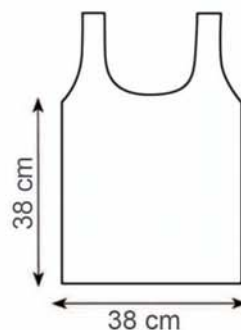

Imballo: 200/25

Stampa serigrafica
quadricromia a richiesta

area stampa cm. 24x22

966 BORSA "PANDA"

Ripiegabile in borsellino
Chiusura con bottone
Moschettone portachivi
Manici cm. 13x6
Materiale poliestere

Imballo: 192/96

Stampa serigrafica
quadricromia a richiesta

area stampa cm. 22x15

969 BORSA "SPIGA"

Ripiegabile in borsellino
Laccetto di chiusura elastico con fermo
Moschettone portachivi
Manici cm. 13x6
Materiale poliestere

Imballo: 192/96

Stampa serigrafica
quadricromia a richiesta

area stampa cm. 22x15

970 BORSA "FRAGOLA"

Ripiegabile in borsellino
Laccetto di chiusura elastico con fermo
Moschettone portachivi
Manici cm. 13x6
Materiale poliestere

Imballo: 250/50

Stampa serigrafica
quadricromia a richiesta

area stampa cm. 24x22

954 BORSA IN COTONE COLORATO

Manici lunghi cm. 70 x 2,5
Materiale cotone gr. 125

Imballo: 250/50

Stampa serigrafica

quadricromia a richiesta