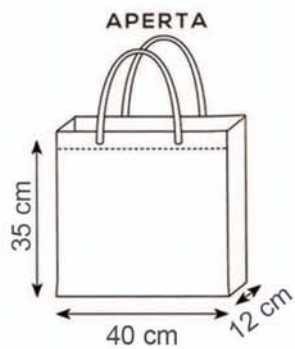

Manici cm. 40x3
Materiale laminato e glitterato
gr. 140

Imballo: 200/50

Stampa serigrafica

area stampa cm. 15x16

979 PORTABOTTIGLIA GLITTER

11 glitter oro

09 glitter silver

Manici cm. 34x2,5
Misura cm. 12 x 36 x 12
Materiale laminato e glitterato

Imballo: 300/50

Stampa serigrafica

988 PORTABOTTIGLIA

12 bordeaux

Manici cm. 34x2,5
Misura cm. 12 x 36 x 12
Materiale tnt gr. 80

Imballo: 300/50

Stampa serigrafica

834 PORTABOTTIGLIE 2 POSTI

Misura cm. 17x36x10
Materiale tnt e pvc cristal

Imballo: 200/20

Stampa serigrafica

 quadricromia a richiesta

981 BORSA TNT LAMINATO

Manici cm. 50x3
Materiale tnt cuciture termiche

Imballo: 200/50

Stampa serigrafica

982 BORSA TNT LAMINATO

Manici cm. 70x3
Materiale tnt cuciture termiche

Imballo: 100/50

Stampa serigrafica

965 BORSA TNT BIANCO CON SOFFIETTI

Manici cm. 50x2,5
Materiale tnt

Imballo: 200/50

Stampa serigrafica