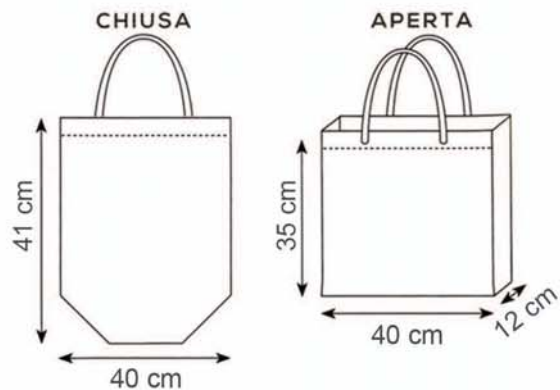

SHOPPING

Manici cm. 50x3

Materiale laminato e glitterato
gr. 140

Imballo: 200/50

Stampa serigrafica

area stampa cm. 28x21

09 glitter silver

10 glitter blu royal

11 glitter oro

27 glitter fuxia

968 BORSA GLITTER CON SOFFIETTI

Manici cm. 36x2,5
Materiale laminato e glitterato
gr. 140

Imballo: 400/50

Stampa serigrafica

area stampa cm. 10x12

976 BORSA GLITTER CON SOFFIETTI

Manici cm. 40x3
Materiale laminato e glitterato
gr. 140

Imballo: 200/50

Stampa serigrafica

area stampa cm. 15x16

979 PORTABOTTIGLIA GLITTER

11 glitter oro

09 glitter silver

Manici cm. 34x2,5
Misura cm. 12 x 36 x 12
Materiale laminato e glitterato

Imballo: 300/50

Stampa serigrafica

988 PORTABOTTIGLIA

12 bordeaux

Manici cm. 34x2,5
Misura cm. 12 x 36 x 12
Materiale tnt gr. 80

Imballo: 300/50

Stampa serigrafica

834 PORTABOTTIGLIE 2 POSTI