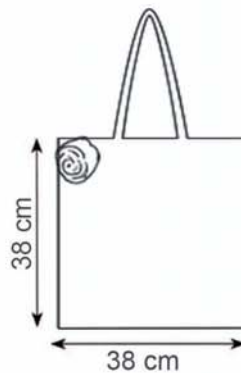

Stampa serigrafica

area stampa cm. 23x10

888 BORSA - BORSELLINO

Chiusura a velcro
Tasca esterna
Manici cm. 50
Materiale tnt gr. 80

Imballo: 400/50

Stampa serigrafica

939 - 940 BORSA T-SHIRT CON SOFFIETTI

Manici integrati
Materiale tnt gr. 60

Imballo: 400/50

Stampa serigrafica

935 BORSA TNT

Manici a occhiello
Materiale tnt cuciture termiche

Imballo: 300/50

Stampa serigrafica

971 BORSA "ROSA"

Ripiegabile in borsellino
Laccetto di chiusura con fermo
Moschettone portachivi
Manici cm. 40
Materiale poliestere

Imballo: 200/25

Stampa serigrafica
quadricromia a richiesta

area stampa cm. 24x22

966 BORSA "PANDA"

Ripiegabile in borsellino
Chiusura con bottone
Moschettone portachivi
Manici cm. 13x6
Materiale poliestere