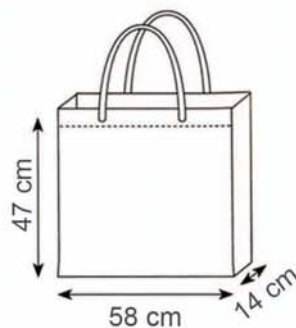

845 SHOPPER PLASTIFICATA

Manici in cordoncino
Biglietto augurale compreso
Rinforzo in cartoncino alla base
Materiale carta plastificata gr. 220

Imballo: 100/100

Stampa serigrafica

area stampa cm. 48x30

01 bianco
Plastificazione
opaca

02 nero
Plastificazione
lucida

03 rosso
Plastificazione
lucida

13 marrone
Plastificazione
opaca