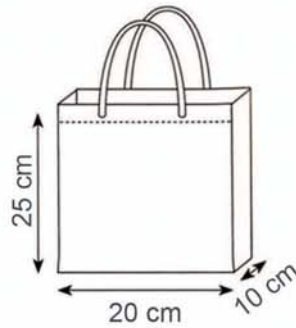

842 SHOPPER PLASTIFICATA

Manici in cordoncino
Biglietto augurale compreso
Rinforzo in cartoncino alla base
Materiale carta plastificata gr. 157

Imballo: 200/200

Stampa serigrafica

area stampa cm. 14x16

02 nero
Plastificazione
lucida

03 rosso
Plastificazione
lucida

13 marrone
Plastificazione
opaca

843 SHOPPER PLASTIFICATA