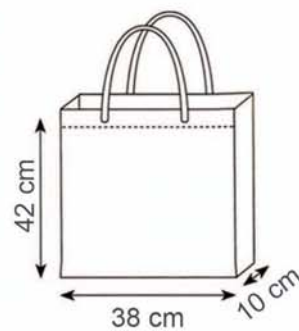

Manici cm. 40x3
Materiale laminato e glitterato
gr. 140

Imballo: 200/50

Stampa serigrafica

area stampa cm. 15x16

979 PORTABOTTIGLIA GLITTER

11 glitter oro

09 glitter silver

Manici cm. 34x2,5
Misura cm. 12 x 36 x 12
Materiale laminato e glitterato

Imballo: 250/50

Stampa serigrafica

area stampa cm. 21x29,7

977 BORSA TNT CON SOFFIETTI

Manici cm. 41x3
Materiale tnt cuciture termiche

Imballo: 250/50

Stampa serigrafica

area stampa cm. 21x29,7

936 BORSA TNT MAXI CON SOFFIETTI

Manici Lunghi cm. 70x2,5
Materiale tnt cucito gr. 80

Imballo: 250/50

Stampa serigrafica

area stampa cm. 21x29,7

938 BORSA TNT CON SOFFIETTI

Manici Lunghi cm. 70x2,5
Materiale tnt gr. 80

Imballo: 200/50

Stampa serigrafica

area stampa cm. 26x35

889 BORSA PILOTA

Chiusura con cerniera
Tasca esterna con chiusura a velcro
Fondello rinforzato
Misura cm. 40 x 36 x 20
Materiale tnt gr. 90

Imballo: 100/20