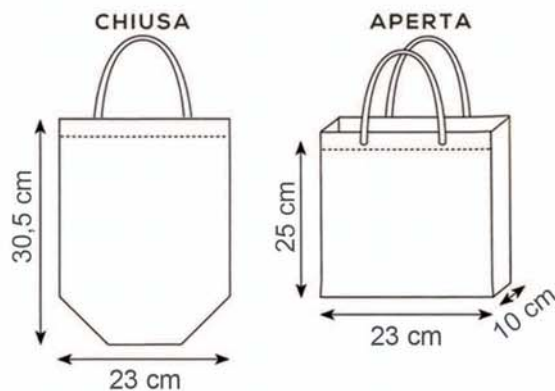

SHOPPING

Manici cm. 50x3

Materiale laminato e glitterato
gr. 140

Imballo: 200/50

Stampa serigrafica

area stampa cm. 28x21

09 glitter silver

10 glitter blu royal

11 glitter oro

27 glitter fuxia

968 BORSA GLITTER CON SOFFIETTI

Manici cm. 36x2,5
Materiale laminato e glitterato
gr. 140

Imballo: 400/50

Stampa serigrafica

area stampa cm. 10x12

976 BORSA GLITTER CON SOFFIETTI

Manici cm. 40x3
Materiale laminato e glitterato
gr. 140

Imballo: 200/50

Stampa serigrafica

area stampa cm. 15x16

979 PORTABOTTIGLIA GLITTER

11 glitter oro

09 glitter silver

Manici cm. 34x2,5
Misura cm. 12 x 36 x 12
Materiale laminato e glitterato

Imballo: 300/50

Stampa serigrafica

988 PORTABOTTIGLIA

12 bordeaux

Manici cm. 34x2,5
Misura cm. 12 x 36 x 12
Materiale tnt gr. 80

Imballo: 300/50

Stampa serigrafica

834 PORTABOTTIGLIE 2 POSTI