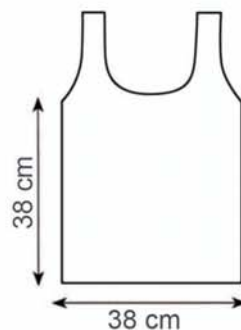

Imballo: 200/25

Stampa serigrafica
quadricromia a richiesta

area stampa cm. 24x22

966 BORSA "PANDA"

Ripiegabile in borsellino
Chiusura con bottone
Moschettone portachivi
Manici cm. 13x6
Materiale poliestere

Imballo: 192/96

Stampa serigrafica
quadricromia a richiesta

area stampa cm. 22x15

969 BORSA "SPIGA"

Ripiegabile in borsellino
Laccetto di chiusura elastico con fermo
Moschettone portachivi
Manici cm. 13x6
Materiale poliestere

Imballo: 192/96

Stampa serigrafica
quadricromia a richiesta

area stampa cm. 22x15

970 BORSA "FRAGOLA"

Ripiegabile in borsellino
Laccetto di chiusura elastico con fermo
Moschettone portachivi
Manici cm. 13x6
Materiale poliestere