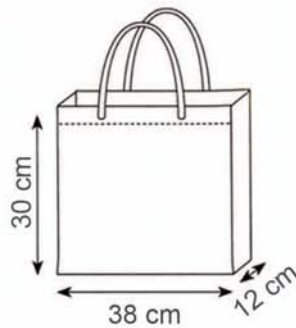

588 BORSA SEALING COLORATA

cm. 32 x 45 x 17 - area stampa cm. 26x19 *
Imballo: 250/250

593 BORSA SEALING COLORATA

cm. 22 x 29 x 10 - area stampa cm. 16,5x18 *
Imballo: 500/500

Stampa serigrafica

* area stampa

Stampa serigrafica

area stampa cm. 14x16

02 nero
Plastificazione
lucida

03 rosso
Plastificazione
lucida

13 marrone
Plastificazione
opaca

843 SHOPPER PLASTIFICATA

Manici in cordoncino
Biglietto augurale compreso
Rinforzo in cartoncino alla base
Materiale carta plastificata gr. 200