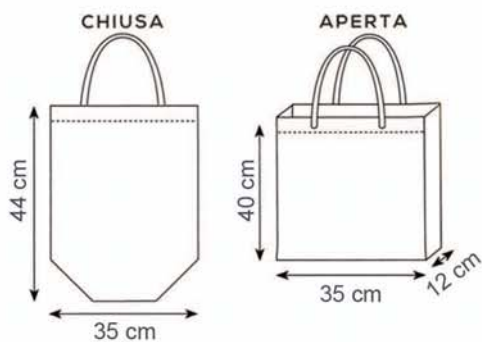

Manici cm. 40x3
Materiale laminato e glitterato
gr. 140

Imballo: 200/50

Stampa serigrafica

area stampa cm. 15x16

979 PORTABOTTIGLIA GLITTER

11 glitter oro

09 glitter silver

Manici cm. 34x2,5
Misura cm. 12 x 36 x 12
Materiale laminato e glitterato

Imballo: 300/50

Stampa serigrafica

988 PORTABOTTIGLIA

12 bordeaux

Manici cm. 34x2,5
Misura cm. 12 x 36 x 12
Materiale tnt gr. 80

Imballo: 300/50

Stampa serigrafica

834 PORTABOTTIGLIE 2 POSTI

Misura cm. 17x36x10
Materiale tnt e pvc cristal

Imballo: 200/20

Stampa serigrafica

 quadricromia a richiesta

981 BORSA TNT LAMINATO

Manici cm. 50x3
Materiale tnt cuciture termiche

Imballo: 200/50

Stampa serigrafica

982 BORSA TNT LAMINATO

Manici cm. 70x3
Materiale tnt cuciture termiche

Imballo: 100/50

Stampa serigrafica

965 BORSA TNT BIANCO CON SOFFIETTI

Manici cm. 50x2,5
Materiale tnt

Imballo: 200/50

Stampa serigrafica