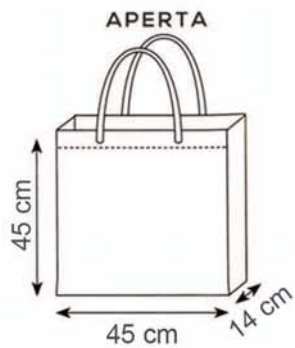

951 BORSA TNT GRANDE

Manici cm. 50x2,5
Materiale tnt

Imballo: 200/50

Stampa serigrafica