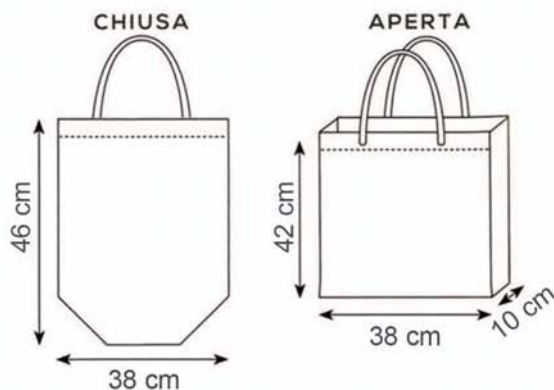

Manici cm. 40x3
Materiale laminato e glitterato
gr. 140

Imballo: 200/50

Stampa serigrafica

area stampa cm. 15x16

979 PORTABOTTIGLIA GLITTER

11 glitter oro

09 glitter silver

Manici cm. 34x2,5
Misura cm. 12 x 36 x 12
Materiale laminato e glitterato

Misura cm. 17x36x10
Materiale tnt e pvc cristal

Imballo: 200/20

Stampa serigrafica

 quadricromia a richiesta

981 BORSA TNT LAMINATO

Manici cm. 50x3
Materiale tnt cuciture termiche

Imballo: 200/50

Stampa serigrafica

951 BORSA TNT GRANDE

Manici cm. 50x2,5
Materiale tnt

Imballo: 200/50

Stampa serigrafica

709 BORSA TNT SOFFIETTO

Manici cm. 54x2,5
Materiale tnt cucito gr. 80

Imballo: 250/50

Stampa serigrafica

area stampa cm. 21x29,7

709/S BORSA TNT CON SOFFIETTI

Manici cm. 45x2,5
Materiale tnt cuciture termiche gr. 80

Imballo: 250/50

Stampa serigrafica

area stampa cm. 21x29,7

933 BORSA TNT

Manici lunghi cm. 70x2
Materiale tnt gr. 80