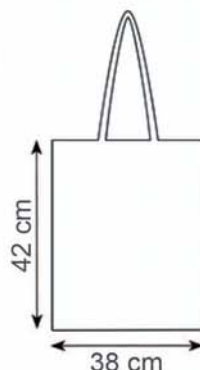

936 BORSA TNT MAXI CON SOFFIETTI

Manici Lunghi cm. 70x2,5
Materiale tnt cucito gr. 80

Imballo: 250/50

Stampa serigrafica

area stampa cm. 21x29,7

938 BORSA TNT CON SOFFIETTI

Manici Lunghi cm. 70x2,5
Materiale tnt gr. 80

Imballo: 200/50

Stampa serigrafica

area stampa cm. 26x35

889 BORSA PILOTA

Chiusura con cerniera
Tasca esterna con chiusura a velcro
Fondello rinforzato
Misura cm. 40 x 36 x 20
Materiale tnt gr. 90

Imballo: 100/20

Stampa serigrafica

area stampa cm. 23x10

888 BORSA - BORSELLINO

Chiusura a velcro
Tasca esterna
Manici cm. 50
Materiale tnt gr. 80

Imballo: 400/50

Stampa serigrafica

939 - 940 BORSA T-SHIRT CON SOFFIETTI

Manici integrati
Materiale tnt gr. 60