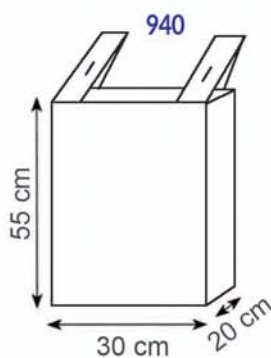

936 BORSA TNT MAXI CON SOFFIETTI

Manici Lunghi cm. 70x2,5
Materiale tnt cucito gr. 80

Imballo: 250/50

Stampa serigrafica

area stampa cm. 21x29,7

938 BORSA TNT CON SOFFIETTI

Manici Lunghi cm. 70x2,5
Materiale tnt gr. 80

Imballo: 200/50

Stampa serigrafica

area stampa cm. 26x35

889 BORSA PILOTA

Chiusura con cerniera
Tasca esterna con chiusura a velcro
Fondello rinforzato
Misura cm. 40 x 36 x 20
Materiale tnt gr. 90

Imballo: 100/20

Stampa serigrafica

area stampa cm. 23x10

888 BORSA - BORSELLINO

Chiusura a velcro
Tasca esterna
Manici cm. 50
Materiale tnt gr. 80

Imballo: 400/50

Stampa serigrafica

939 - 940 BORSA T-SHIRT CON SOFFIETTI

Manici integrati
Materiale tnt gr. 60

Imballo: 200/25

Stampa serigrafica
quadricromia a richiesta

area stampa cm. 24x22

966 BORSA "PANDA"

Ripiegabile in borsellino
Chiusura con bottone
Moschettone portachivi
Manici cm. 13x6
Materiale poliestere