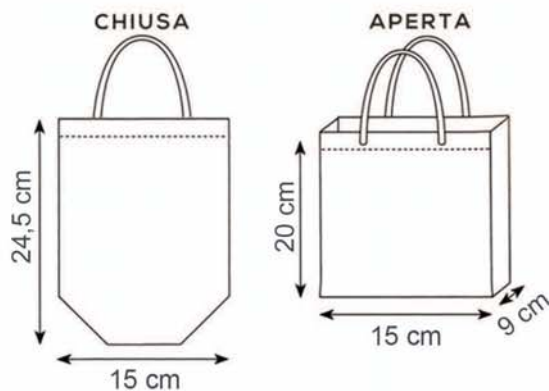

SHOPPING

Manici cm. 50x3

Materiale laminato e glitterato
gr. 140

Imballo: 200/50

Stampa serigrafica

area stampa cm. 28x21

09 glitter silver

10 glitter blu royal

11 glitter oro

27 glitter fuxia

968 BORSA GLITTER CON SOFFIETTI

Manici cm. 36x2,5
Materiale laminato e glitterato
gr. 140

Imballo: 400/50

Stampa serigrafica

area stampa cm. 10x12

976 BORSA GLITTER CON SOFFIETTI

Manici cm. 40x3
Materiale laminato e glitterato
gr. 140

Imballo: 200/50

Stampa serigrafica

area stampa cm. 15x16

979 PORTABOTTIGLIA GLITTER

11 glitter oro

09 glitter silver

Manici cm. 34x2,5
Misura cm. 12 x 36 x 12
Materiale laminato e glitterato

Imballo: 300/50

Stampa serigrafica

988 PORTABOTTIGLIA

12 bordeaux

Manici cm. 34x2,5
Misura cm. 12 x 36 x 12
Materiale tnt gr. 80

Imballo: 300/50

Stampa serigrafica

834 PORTABOTTIGLIE 2 POSTI