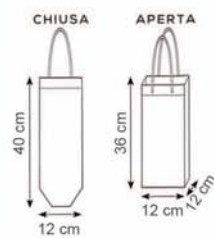

SHOPPING

Manici cm. 50x3

Materiale laminato e glitterato
gr. 140

Imballo: 200/50

Stampa serigrafica

area stampa cm. 28x21

09 glitter silver

10 glitter blu royal

11 glitter oro

27 glitter fuxia

968 BORSA GLITTER CON SOFFIETTI

Manici cm. 36x2,5
Materiale laminato e glitterato
gr. 140

Imballo: 400/50

Stampa serigrafica

area stampa cm. 10x12

976 BORSA GLITTER CON SOFFIETTI

Manici cm. 40x3
Materiale laminato e glitterato
gr. 140

Imballo: 200/50

Stampa serigrafica

area stampa cm. 15x16

979 PORTABOTTIGLIA GLITTER

11 glitter oro

09 glitter silver

Manici cm. 34x2,5
Misura cm. 12 x 36 x 12
Materiale laminato e glitterato

Imballo: 300/50

Stampa serigrafica

988 PORTABOTTIGLIA

12 bordeaux

Manici cm. 34x2,5
Misura cm. 12 x 36 x 12
Materiale tnt gr. 80

Imballo: 300/50

Stampa serigrafica

834 PORTABOTTIGLIE 2 POSTI