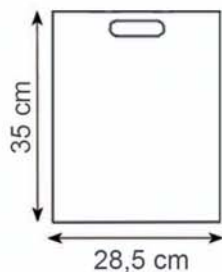

935 BORSA TNT