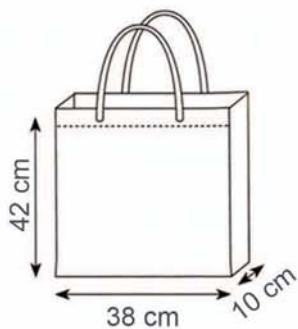

Manici cm. 40x3
Materiale laminato e glitterato
gr. 140

Imballo: 200/50

Stampa serigrafica

area stampa cm. 15x16

979 PORTABOTTIGLIA GLITTER

11 glitter oro

09 glitter silver

Manici cm. 34x2,5
Misura cm. 12 x 36 x 12
Materiale laminato e glitterato

Imballo: 300/50

Stampa serigrafica

988 PORTABOTTIGLIA

12 bordeaux

Manici cm. 34x2,5
Misura cm. 12 x 36 x 12
Materiale tnt gr. 80

Imballo: 300/50

Stampa serigrafica

834 PORTABOTTIGLIE 2 POSTI

951 BORSA TNT GRANDE

Manici cm. 50x2,5
Materiale tnt

Imballo: 200/50

Stampa serigrafica

709 BORSA TNT SOFFIETTO

Manici cm. 54x2,5
Materiale tnt cucito gr. 80

Imballo: 250/50

Stampa serigrafica

area stampa cm. 21x29,7

709/S BORSA TNT CON SOFFIETTI

Manici cm. 45x2,5
Materiale tnt cuciture termiche gr. 80

Imballo: 250/50

Stampa serigrafica

area stampa cm. 21x29,7

933 BORSA TNT

Manici lunghi cm. 70x2
Materiale tnt gr. 80