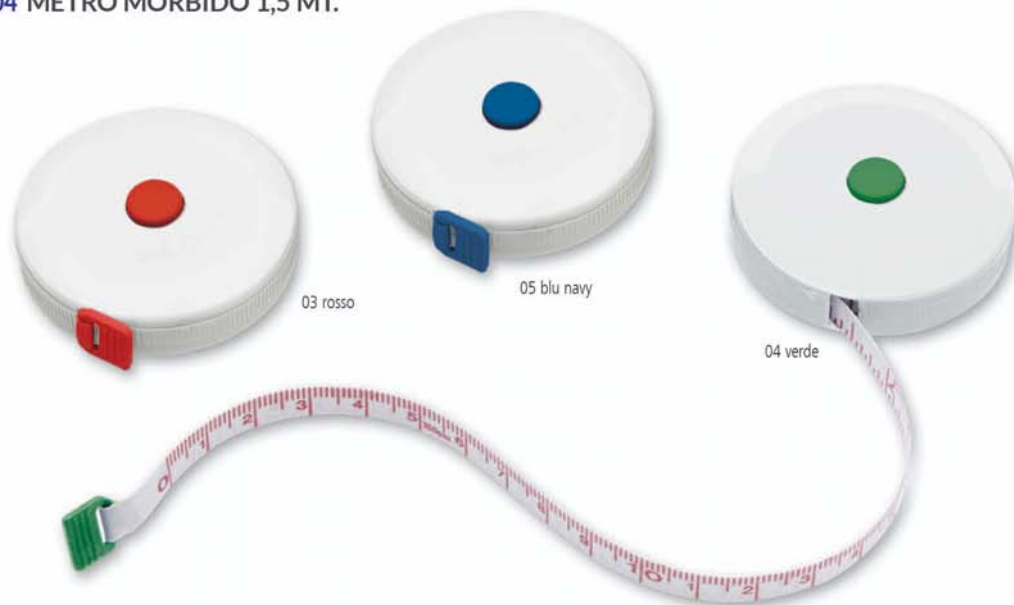

Imballo: 120/12

Stampa serigrafica

 quadricromia a richiesta

 area stampa diam. cm. 3,5

651 CUTTER CON LAMA PROGRESSIVA

Fermo di sicurezza
Misura cm. 15,3x3x1,5
Materiale plastica e metallo

Imballo: 1000/100

Stampa serigrafica
quadricromia a richiesta

804 METRO MORBIDO 1,5 MT.

Doppia misurazione cm. / pollici
Riavvolgimento automatico
Misura diam. cm. 5
Materiale plastica

Imballo: 500/50

Stampa serigrafica
quadricromia a richiesta