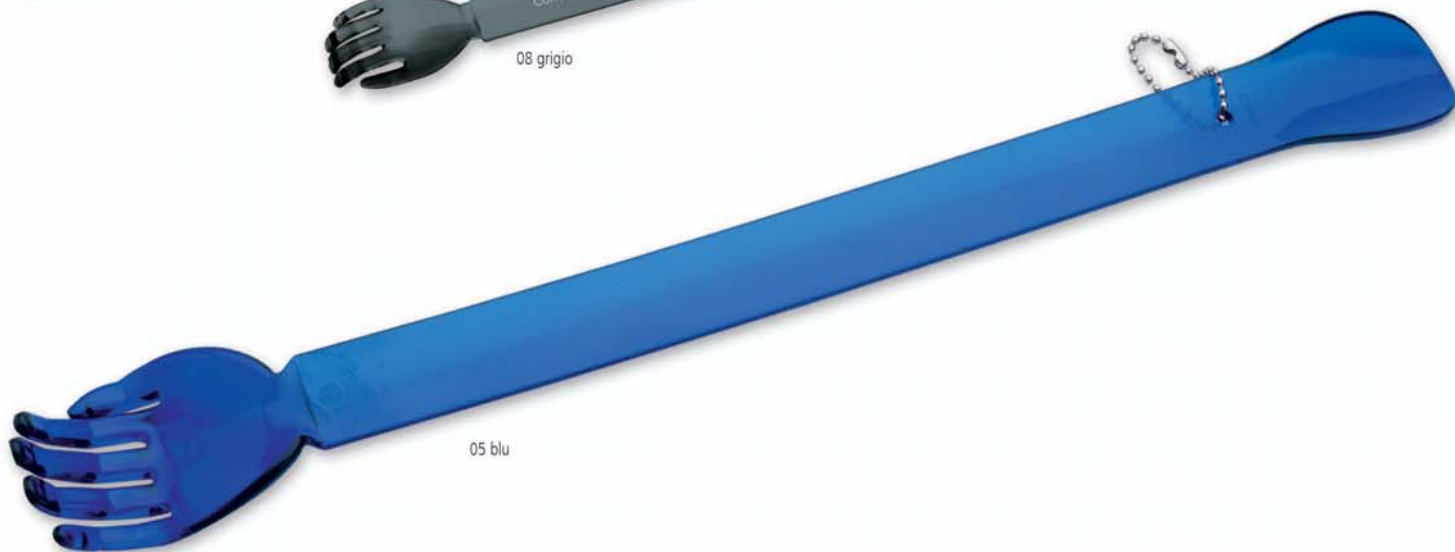

640 CALZASCARPE-GRATTASCHIENA

Catenina in metallo
Misura cm. 38x2,5
Materiale plastica colorata fluo trasparente

Imballo: 300/50

Stampa serigrafica

quadricromia a richiesta

area stampa cm. 15x1,5