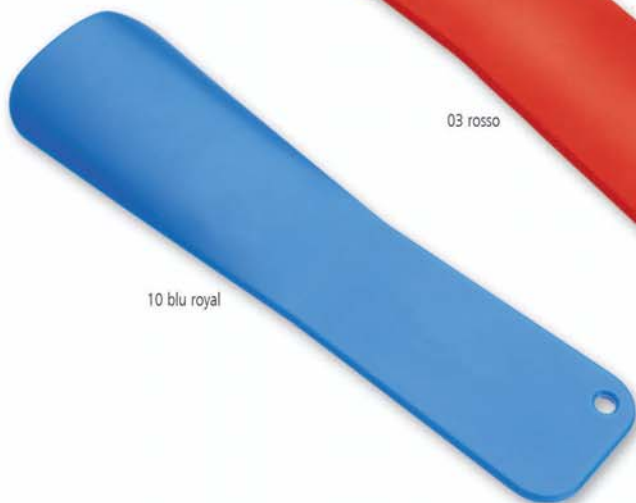

Catenina in metallo
Misura cm. 38x2,5
Materiale plastica colorata fluo trasparente

Imballo: 300/50

Stampa serigrafica

 quadricromia a richiesta

 area stampa cm. 15x1,5

641 CALZASCARPE

Misura cm. 4,2x15
Materiale abs