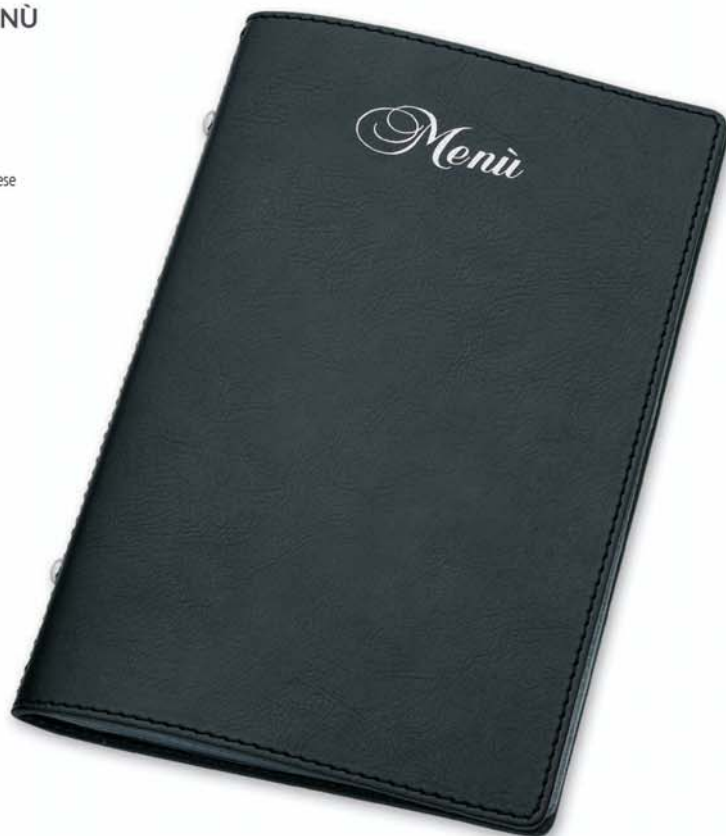

Imballo: 20/20

Stampa serigrafica
 quadricromia a richiesta

area stampa cm. 7x9

570 PORTAMENÙ

02 nero

16 rosso inglese

16 posti
Fermagli in metallo aggiungere altri posti
Cucito

Misura cm. 16,5x25,5 (chiuso)