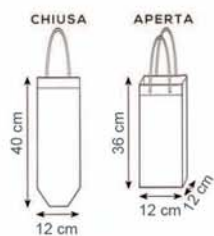

Stampa serigrafica

area stampa cm. 12x6

751 PORTABOTTIGLIA CON SET POKER

Capacità 0,75/1 lt.
100 fiches professionali
1 mazzo di carte
5 dadi
Dealer
In astuccio
Misura cm. 36,5x11x11
Materiale legno

Imballo: 6/6

Imballo: 8/8

Stampa --

Ecopelle
effetto
coccodrillo

02 nero

03 rosso

744 PORTABOTTIGLIA COFANETTO CON SET VINO

Capacità 0,75/1 lt.
Completa di set in acciaio:
Salvagocce - tappo - apribottiglia
In astuccio
Misura cm. 34,5x11x10
Materiale metallo ed ecopelle

Imballo: 8/8

Stampa --

979 PORTABOTTIGLIA GLITTER

11 glitter oro

09 glitter silver

Manici cm. 34x2,5
Misura cm. 12 x 36 x 12
Materiale laminato e glitterato

Imballo: 300/50

Stampa serigrafica

988 PORTABOTTIGLIA

12 bordeaux

Manici cm. 34x2,5
Misura cm. 12 x 36 x 12
Materiale tnt gr. 80

Imballo: 300/50

Stampa serigrafica

834 PORTABOTTIGLIE 2 POSTI

Misura cm. 17x36x10
Materiale tnt e pvc cristal

Imballo: 200/20