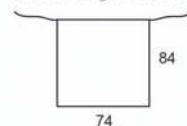

 quadricromia a richiesta

 area stampa cm. 18x10

Grembiule corto con tre tasche aperte

Tessuto misto cotone

Peso 180 gr./m²

Taglia unica

Misura largh. cm. 48,5 x alt. cm. 34

Imballo: 200/50

Stampa serigrafica

 quadricromia a richiesta

 area stampa cm. 10x12

953 GREMBIULE LUNGO DA BAR

02 nero

Grembiule lungo con tre tasche aperte
Tessuto cotone twill gr. 180
Peso 180 gr/m²
Taglia unica
Misura larghezza cm. 74 - altezza cm. 84

Imballo: 100/10

Stampa serigrafica
 quadricromia a richiesta

960 GREMBIULE DA BAR

02 nero

12 bordeaux

Grembiule corto con tre tasche aperte
Tessuto cotone twill
Peso 180 gr/m²
Taglia unica
Misura largh. cm. 70 x alt. cm. 42

Imballo: 120/10

Stampa serigrafica
 quadricromia a richiesta

864 BORSA FRIGO IMBOTTITA

Tasca esterna
Tasca laterale con retina
Tracolla regolabile
Interno in pvc argentato
Misura cm. 23 x15 x 26
Materiale poliestere 70 D