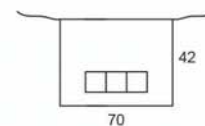

Stampa serigrafica

 quadricromia a richiesta

 area stampa cm. 10x12

953 GREMBIULE LUNGO DA BAR

02 nero

Grembiule lungo con tre tasche aperte
Tessuto cotone twill gr. 180
Peso 180 gr/m²
Taglia unica
Misura larghezza cm. 74 - altezza cm. 84

Imballo: 100/10

Stampa serigrafica
 quadricromia a richiesta

960 GREMBIULE DA BAR

02 nero

12 bordeaux

Grembiule corto con tre tasche aperte
Tessuto cotone twill
Peso 180 gr/m²
Taglia unica
Misura largh. cm. 70 x alt. cm. 42

Imballo: 120/10

Stampa serigrafica
 quadricromia a richiesta

864 BORSA FRIGO IMBOTTITA

Tasca esterna
Tasca laterale con retina
Tracolla regolabile
Interno in pvc argentato
Misura cm. 23 x15 x 26
Materiale poliestere 70 D