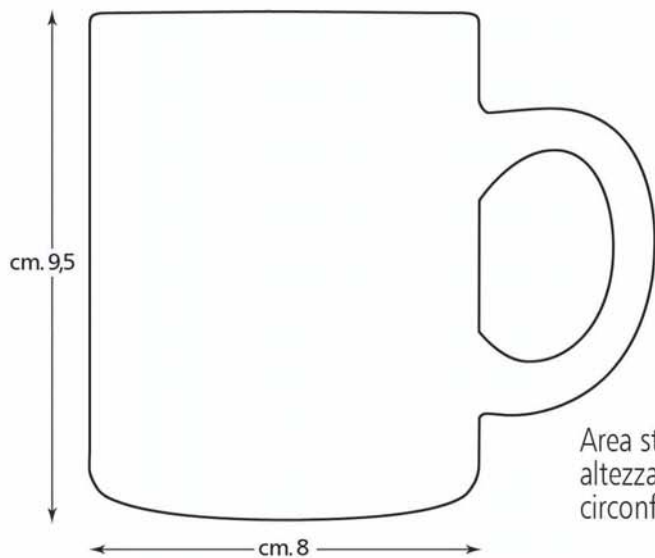

HOME E LIVING

752 MUG

Area stampa:
altezza cm. 8,5
circonferenza cm. 22

Tazza in ceramica
Ideale per la stampa sublimatica
Capacità 0,33 lt
Peso gr. 324
In astuccio cartoncino singolo con finestra
Misura diam. cm. 8 - alt. cm. 9,5
Materiale ceramica

Imballo: 36/36

Stampa sublimatica
 quadricromia a richiesta

750 COLORED MUG

14 azzurro

Tazza in ceramica
Ideale per la stampa sublimatica
Capacità 0,33 lt
Peso gr. 324
In astuccio cartoncino singolo con finestra
Misura diam. cm. 8 - alt. cm. 9,5
Materiale ceramica

02 nero

Imballo: 36/36

Stampa sublimatica

 quadricromia a richiesta

area stampa
altezza cm. 8,5
circonferenza cm. 22

07 arancio

05 blu navy

21 verde mela

 quadricromia a richiesta

 area stampa cm. 18x10

Grembiule corto con tre tasche aperte

Tessuto misto cotone

Peso 180 gr./m²

Taglia unica

Misura largh. cm. 48,5 x alt. cm. 34

Imballo: 200/50