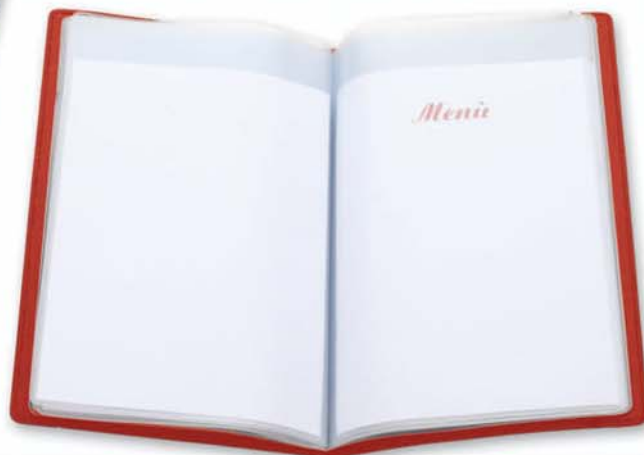

16 posti
Fermagli in metallo aggiungere altri posti
Cucito

Misura cm. 24x32 (chiuso)

Materiale cuoio termovirante

Imballo: 50/10

Stampa serigrafica

**Stampa
a Fuoco**

area stampa cm. 7x9

306 FICHES PROFESSIONALI DA GR. 9,5