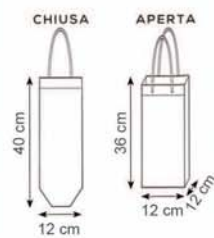

Stampa serigrafica

area stampa cm. 12x6

751 PORTABOTTIGLIA CON SET POKER

Capacità 0,75/1 lt.
100 fiches professionali
1 mazzo di carte
5 dadi
Dealer
In astuccio
Misura cm. 36,5x11x11
Materiale legno

Imballo: 6/6

Imballo: 8/8

Stampa --

Ecopelle
effetto
coccodrillo

02 nero

03 rosso

744 PORTABOTTIGLIA COFANETTO CON SET VINO

Capacità 0,75/1 lt.
Completa di set in acciaio:
Salvagocce - tappo - apribottiglia
In astuccio
Misura cm. 34,5x11x10
Materiale metallo ed ecopelle

Imballo: 8/8

Stampa --

979 PORTABOTTIGLIA GLITTER

11 glitter oro

09 glitter silver

Manici cm. 34x2,5
Misura cm. 12 x 36 x 12
Materiale laminato e glitterato

Imballo: 300/50

Stampa serigrafica

988 PORTABOTTIGLIA

12 bordeaux

Manici cm. 34x2,5
Misura cm. 12 x 36 x 12
Materiale tnt gr. 80

Imballo: 300/50

Stampa serigrafica

834 PORTABOTTIGLIE 2 POSTI

Misura cm. 17x36x10
Materiale tnt e pvc cristal

Imballo: 200/20