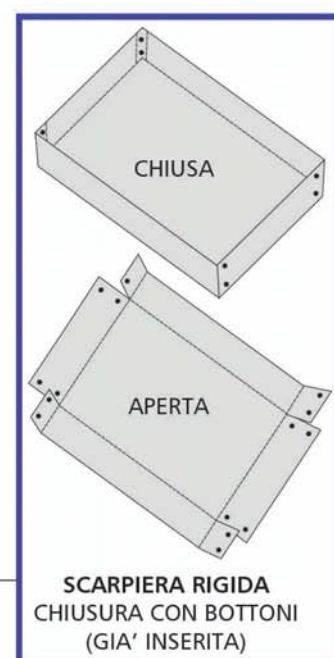

Imballo: 250/10

Stampa serigrafica

area stampa cm. 4,5x0,8

02 nero

875 SACCA ZAINO

Completo di scarpiera rigida (H= cm.11)
munita di chiusura con bottoni (già inserita)
Tasca con cerniera sul davanti
Tracolle imbottite regolabili
Cursori in metallo con tiralampe in poliester
Piedini in plastica
Materiale poliestere 600 D
Misura cm.35x45x23

Imballo: 10/5

Stampa serigrafica

area stampa tasca cm. 20x9

area stampa scarpiera cm. 25x7

05 blu navy

10 blu royal

870 BORSONE SPORT

Completo di scarpiera rigida (H= cm.13)
munita di chiusura con bottoni (già inserita)
Tascone con cerniera sul davanti
Tracolla con moschettoni regolabile
Cursori in metallo con tiralampe in poliester
Piedini in plastica
Materiale poliestere 600 D
Misura cm.50x44x29

Imballo: 10/5

Stampa serigrafica

area stampa tasca cm. 28x14

area stampa scarpiera cm. 38x8

05 blu navy

830 SACCA FREELAND "ANDREA MILANI SPORT"

Griffe ricamate
Fondello e bordini rinforzati
Occhielli in metallo
Lacci in tinta con regolatore
Misura diam. cm. 29,5 - alt. cm. 53,5
Materiale poliestere pesante