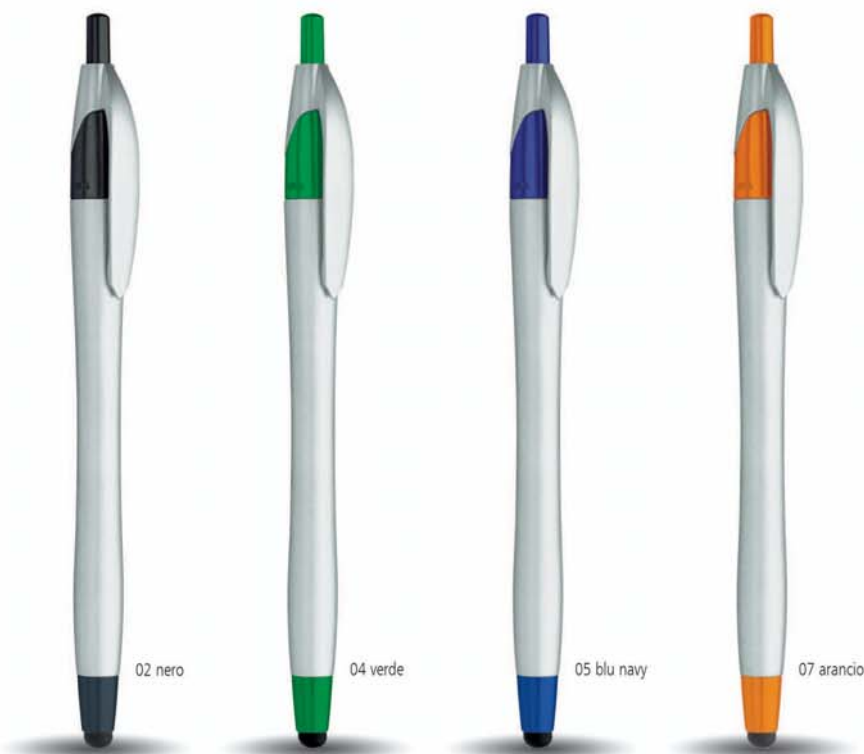

454 PENNA TOUCH SCREEN "SIVIGLIA"

Misura Lunghezza cm. 14
Materiale abs silver effetto metallizzato
Refil nero

Imballo: 1000/50

Stampa serigrafica
 quadricromia a richiesta
 area stampa cm. 3x0,8