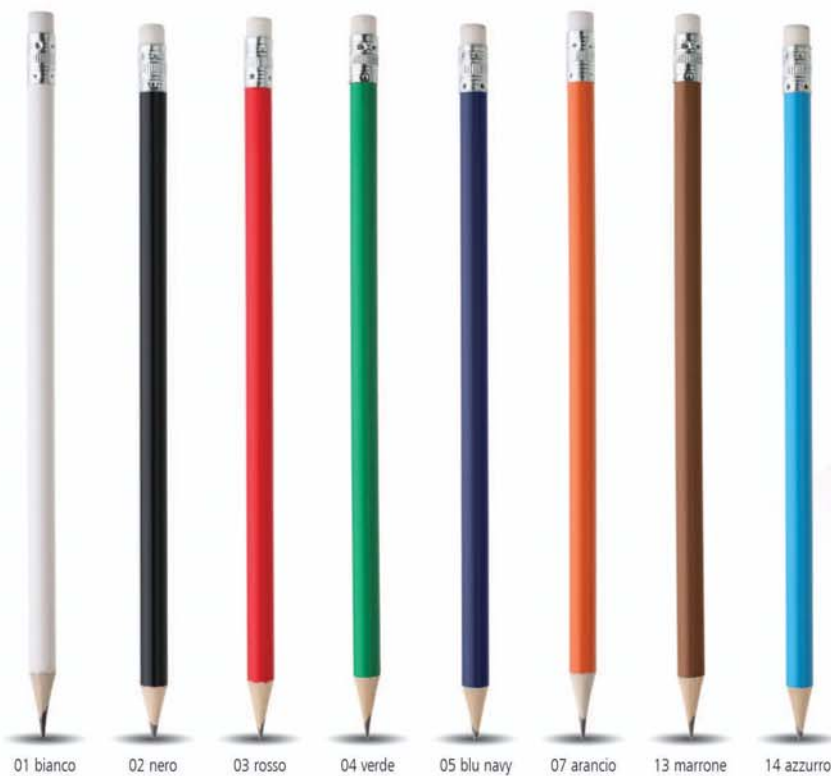

01 bianco 02 nero 03 rosso 04 verde 05 blu navy 07 arancio 13 marrone 14 azzurro

Misura Lunghezza cm. 18
Materiale legno e metallo

Imballo: 2000/100

Stampa serigrafica

area stampa cm. 4,5x0,8