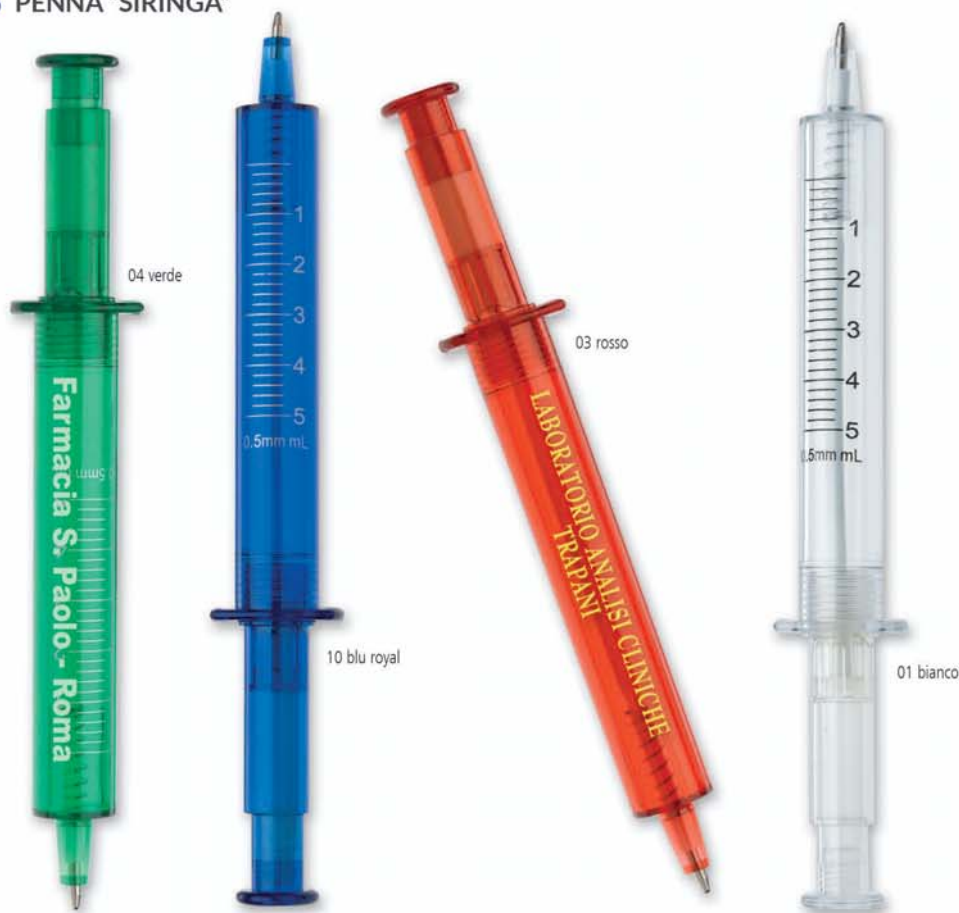

448 PENNA "SIRINGA"

Refil nero
Misura lunghezza cm. 13
Materiale plastica

Imballo: 1000/50

Stampa serigrafica

quadricromia a richiesta

area stampa cm. 3,5x1