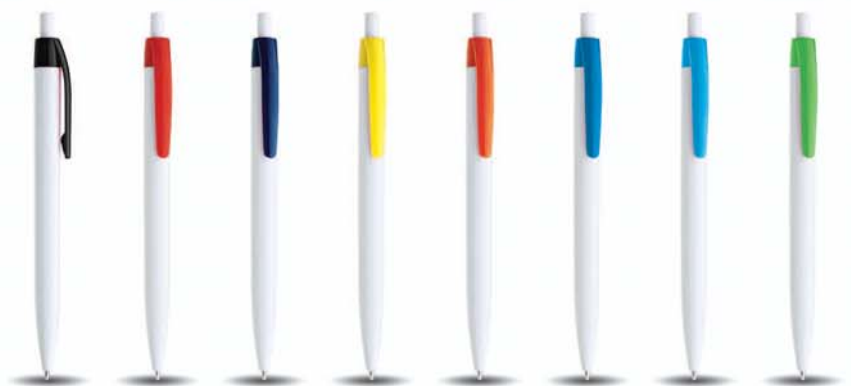

Clip in metallo
Misura Lunghezza cm. 14
Materiale abs e metallo
Refil nero

Imballo: 1000/50

Stampa serigrafica

 quadricromia a richiesta

area stampa cm. 3x0,8

452 PENNA "MELISSA WHITE"

02 nero 03 rosso 05 blu navy 06 giallo 07 arancio 10 blu royal 14 azzurro 21 verde mela