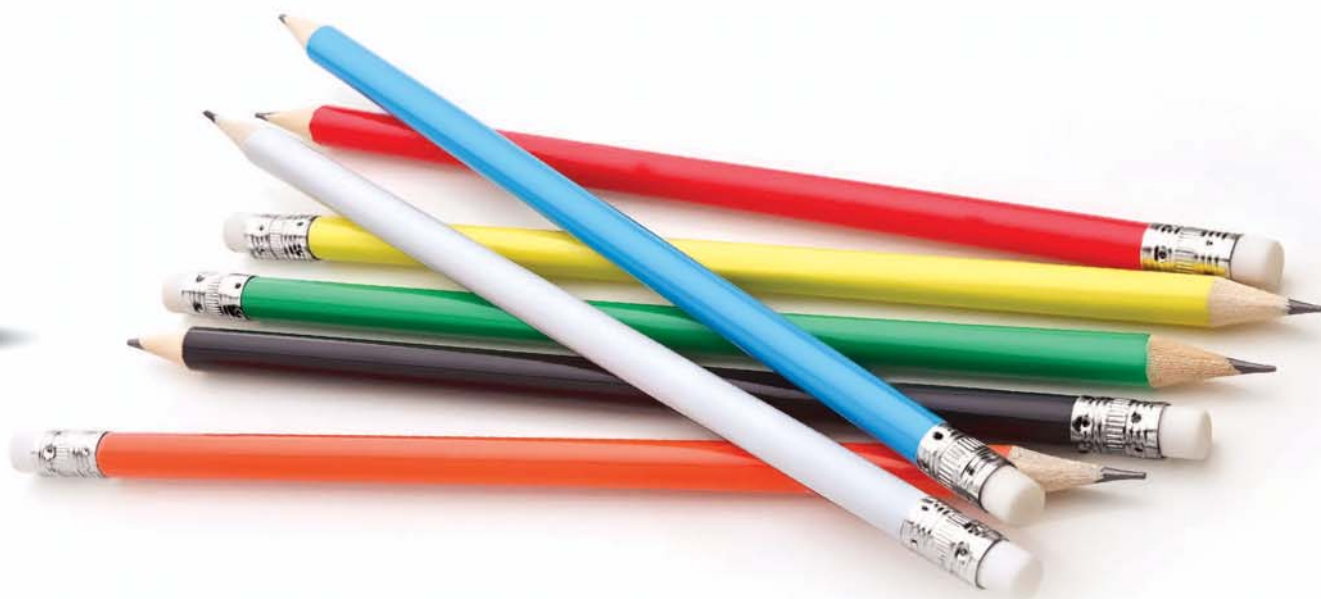

area stampa cm. 4,5x2

01 bianco 02 nero 03 rosso 04 verde 05 blu navy 07 arancio 13 marrone 14 azzurro

Misura Lunghezza cm. 18
Materiale legno e metallo

Imballo: 2000/100

Stampa serigrafica

area stampa cm. 4,5x0,8